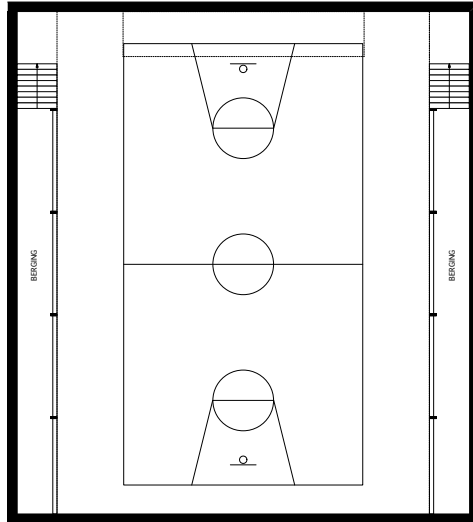

1m 10

DOORSNEDE BB

1m 10

DOORSNEDE BB

NIVO -1 SPORTVLOER

DOORSNEDE AA

DWARSE SNEDE BB SPORTZAAL 1m 10